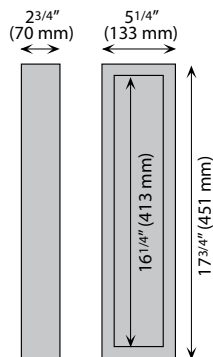

# DEC1002 & DEC1003

<b>Code</b>	DEC1002
<b>Ballast</b>	HPF Electronic 120 / 277V
<b>Lamps</b>	2 X 24W PLL 2 X 18W PLL
<b>Colors</b>	Metallic Grey

### Coding example: DEC100222415

Model	Voltage (V)	Wattage	Color
DEC1002	2	24	15

1 = 120 Volts  
2 = 277 Volts

<b>Code</b>	DEC1003
<b>Ballast</b>	HPF Electronic 120 / 277V
<b>Lamps</b>	1 X 24W PLL
<b>Colors</b>	Metallic Grey

### Coding example: DEC100312415

Model	Voltage (V)	Wattage	Color
DEC1003	1	24	15

1 = 120 Volts  
2 = 277 Volts