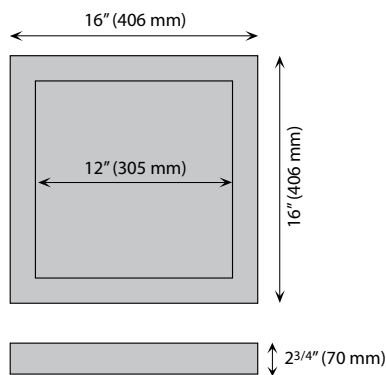

### Coding example: DEC100222415

Model	Voltage (V)	Wattage	Color
DEC1002	2	24	15

1 = 120 Volts  
2 = 277 Volts

<b>Code</b>	DEC1003
<b>Ballast</b>	HPF Electronic 120 / 277V
<b>Lamps</b>	1 X 24W PLL
<b>Colors</b>	Metallic Grey

### Coding example: DEC100312415

Model	Voltage (V)	Wattage	Color
DEC1003	1	24	15

1 = 120 Volts  
2 = 277 Volts