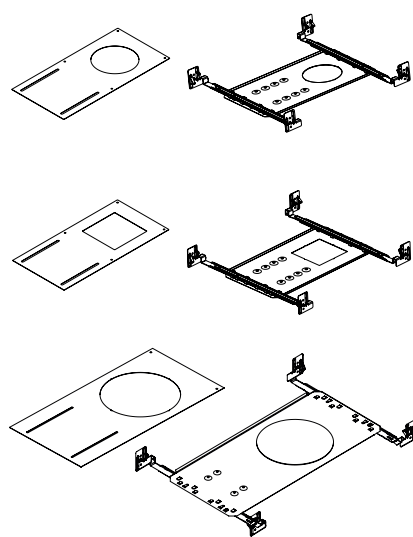

### Profilux

- 4" and 6" IC
- Choice of thin profile round or square trims
- Cable of 6 feet (PRO-CBL6) and 20 feet (PRO-CBL20) offered

### Profilux

- Encastré 4 po et 6 po pour plafond isolé
- Choix de garnitures rondes et carrées au profil aminci
- Câbles de 6 pieds (PRO-CBL6) et 20 pieds (PRO-CBL20) offerts

### MOUNTING PLATES / PLAQUES DE MONTAGE

Mounting plates facilitate installation of the recessed fixture in a non-drywall ceiling.

Les plaques de montage facilitent l'installation du boîtier dans les plafonds autres que ceux en placoplâtre (gypse).